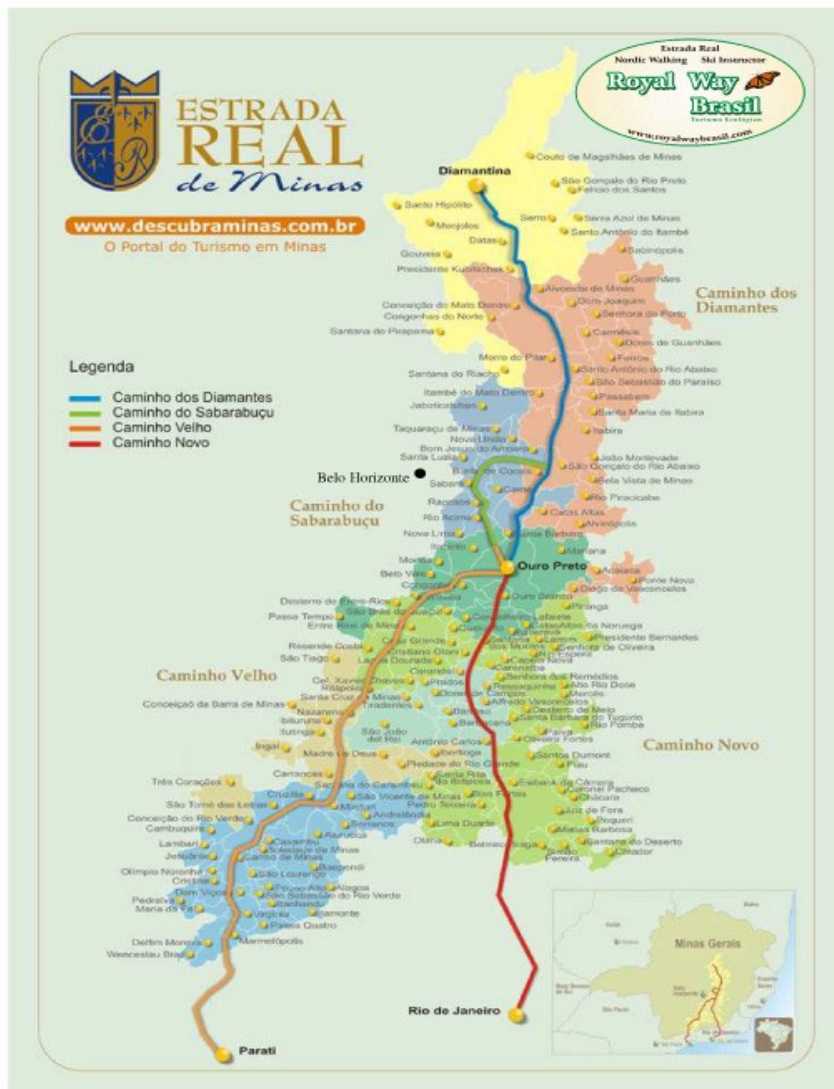

Preise Guides

Royal Way Brasil

Tel. (31) 3443 5804

Cel. (31) 8735 8801

www.royalwaybrasil.com

royalwaybrasil@hotmail.com

Portugisisch - Englisch - Deutsch - Italienisch

Stadt, Ort, City-Tours

Guides bilíngüe: Portugisisch - Englisch - Deutsch - Italienisch

Stunden h	Guides Português		Guides Englisch		Guides Deutsch	
	Tag R$	Tour R$	Tag US$	Tour US$	Tag CHF	Tour CHF

- Preis des Guides für 1 - 8 PAX, inkl. Verpflegung. Nicht inbegriffen Transport und ev. Übernachtung
- Bei Übernachtung Guide: Aufpreis CHF 90.00 pro Übernachtung
- Ab 9 PAX, Aufpreis jedes zusätzlichen PAX : Aufpreis CHF 20.00 pro zusätzlicher PAX
- Jede zusätzliche Stunde: Aufpreis CHF 15.00 pro Stunde
- Ab 12 Personen: 2 Guides auf den Mountainbike- und Nordic Walking - Touren

Studieren Sie unsere Routen, Preise und das detaillierte Programm 9 und 14 Tage Estrada Real mit dem Mountainbike, by Bus, Nordic Walking und Trekking auf unserer Homepage:

www.royalwaybrasil.com

Wünschen Sie ein interessantes Programm, sicher geführt, abseits der üblichen Tourismusroute auf der Estrada Real ? Nehmen Sie mit uns unverbindlich Kontakt auf, wir beraten Sie gerne:

royalwaybrasil@hotmail.com

Tel. Brasil: Mai - Oktober:

Office: +55 (31) 3443 5804

Mobile: +55 (31) 8735 8801

Tel. Switzerland:

November - April:

Mobile:

+41 (0)79 316 2744